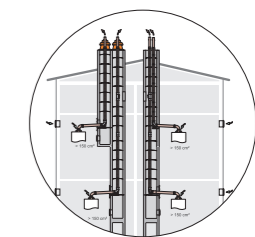

Modelli VMW CM canne collettive multiple Non omologata Aria Propanata