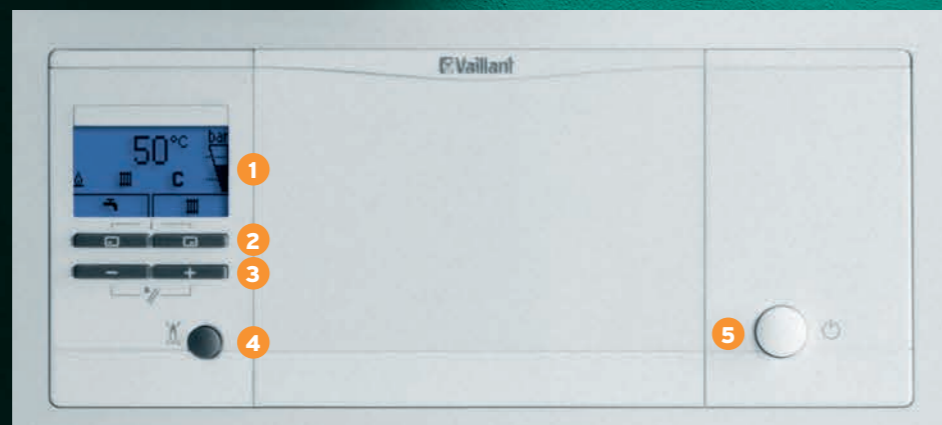

Per maggiori informazioni visita [vaillant.it/home/incentivi-fiscali/](http://vaillant.it/home/incentivi-fiscali/)

**A+**  
con centralina  
in classe VI

**H2 ready**  
20% HYDROGEN

- 1 Display
- 2 Pulsanti modo operativo e accesso ai menù
- 3 Pulsanti per settaggio parametri
- 4 Pulsante di sblocco
- 5 Pulsante on / off